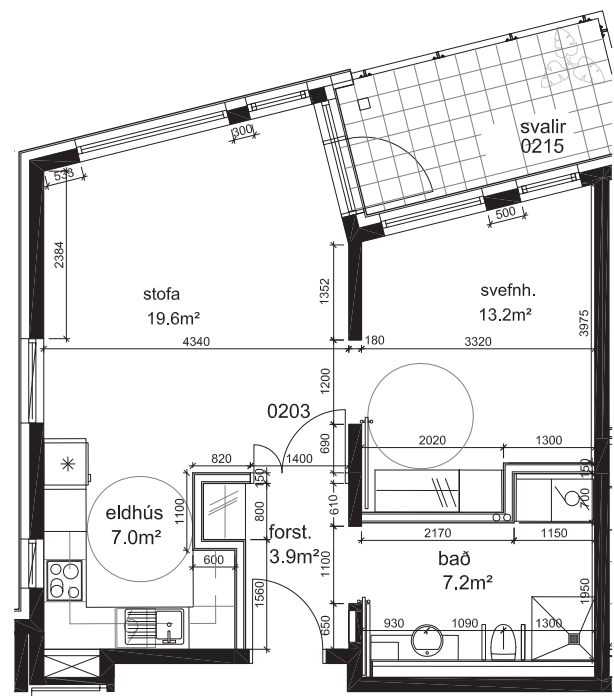

Íbúðin skiptist í eldhús, stofu, svefnherbergi og baðherbergi. Úr stofu er gengið út á rúmgóðar flísalagðar svalir með svalaskjóli. Allar innréttingar eru úr eik. Í eldhúsi er U-laga eldhúsinrétting, tvískiptur ísskápur (kælir og frystir), eldavél með keramik helluborði, gufugleypir, blástursbakaraofn í borðhæð og uppþvottavél. Flísalagt er milli efri og neðri skápa. Á gólfum er eikarparket nema á baðherbergi þar er öryggisdúkur með hindrunarlausu aðgengi að sturtusvæði. Veggir á baðherbergi eru dúklagðir. Salerni er upphengt með stuðningshöldum og á

vegg er handklæðaofn. Tenging er fyrir þvottavél og barkalausum þurrkara.

Í svefnherbergi og forstofu eru fataskápar. Sólbekkir eru í gluggum. Rennihurðir úr eik eru inn á baðherbergi og svefnherbergi.

Innfeld halogenlýsing er í loftum nema á baði þar er ljóskúpull og ljósstæði er undir efri skápum í eldhúsinréttingu.

Geymsla, hjóla- og rafskutlugeymsla er á jarðhæð ásamt sameiginlegu þvottahúsi og samkomusal.

Allar íbúðirnar eru búnar myndavéladyrasíma.

BOÐAÞING 22

Hæð í húsi	Íbúð númer
1. hæð	102
2. hæð	201, 203, 207, 209, 211
3. hæð	301, 303, 307, 309, 311
4. hæð	401, 403, 407, 409, 411
5. hæð	501, 503, 507, 509, 511

BOÐAÞING 24

Hæð í húsi	Íbúð númer
1. hæð	103
2. hæð	203, 204, 208, 209
3. hæð	303, 304, 308, 309
4. hæð	403, 404, 408, 409
5. hæð	503, 504, 508, 509